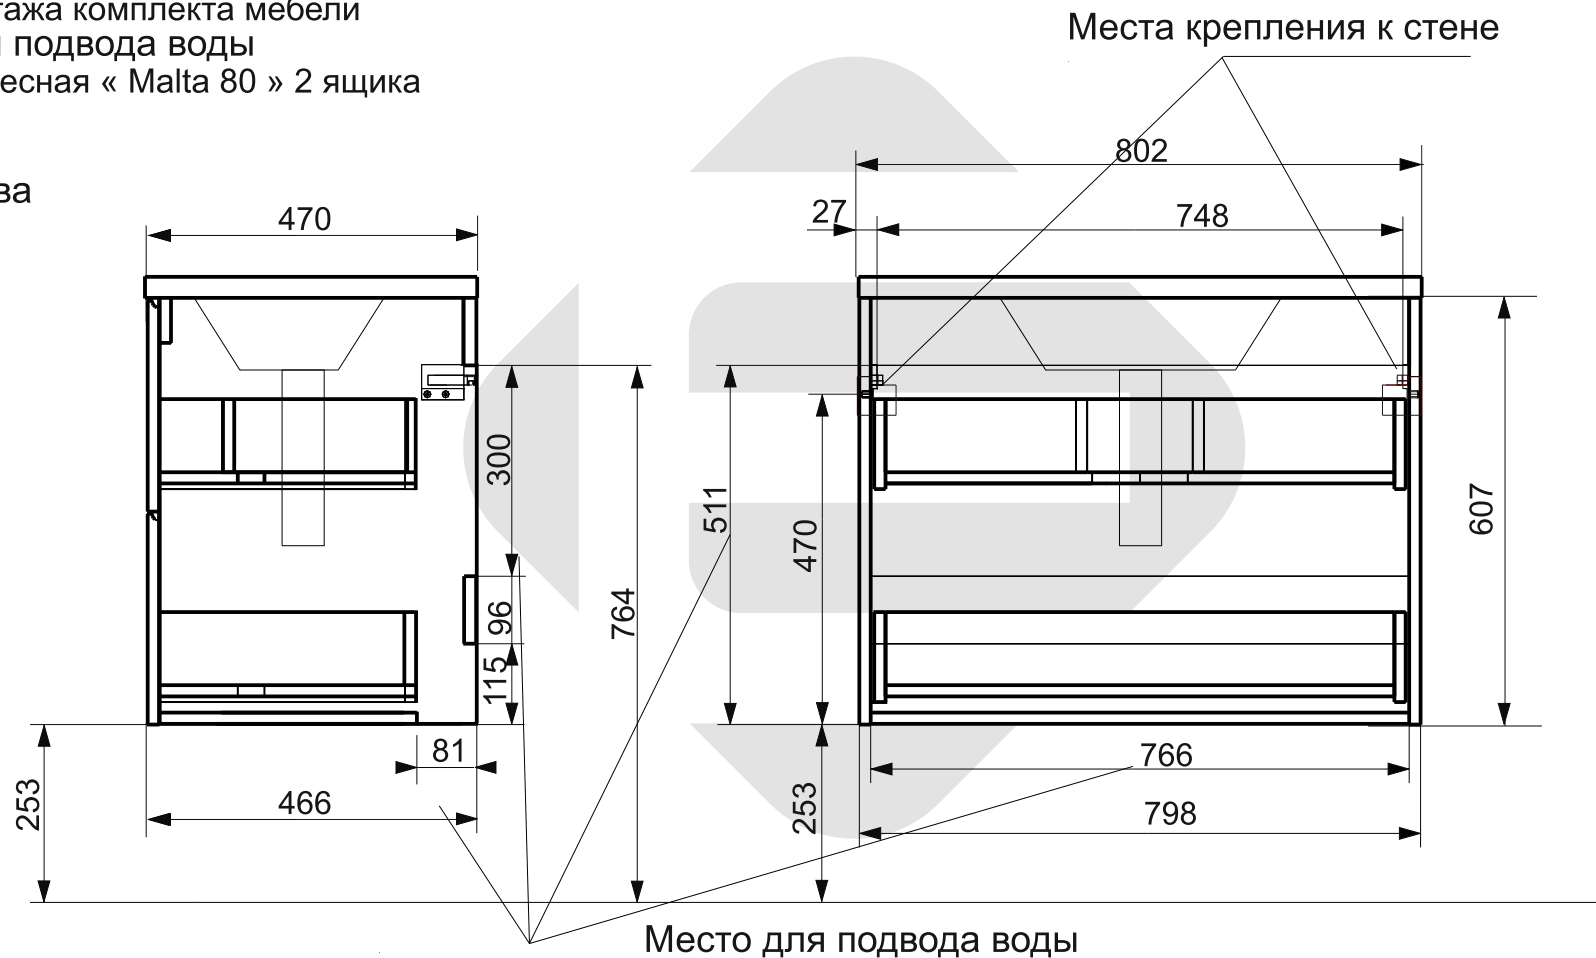

ESTET

г. Кострома, ул. Московская д. 105
тел. 8 (4942) 33 61 71

Тумба подвесная MALTA 2 ящика (ШхГхВ) 798 х466 х607

Схема монтажа комплекта мебели
Место для подвода воды
Тумба подвесная « Malta 80 » 2 ящика

Вид справа

МЕБЕЛЬ ДЛЯ ВАННЫХ КОМНАТ (СЕРИЯ MALTA)

ООО «ЭСТЕТ»